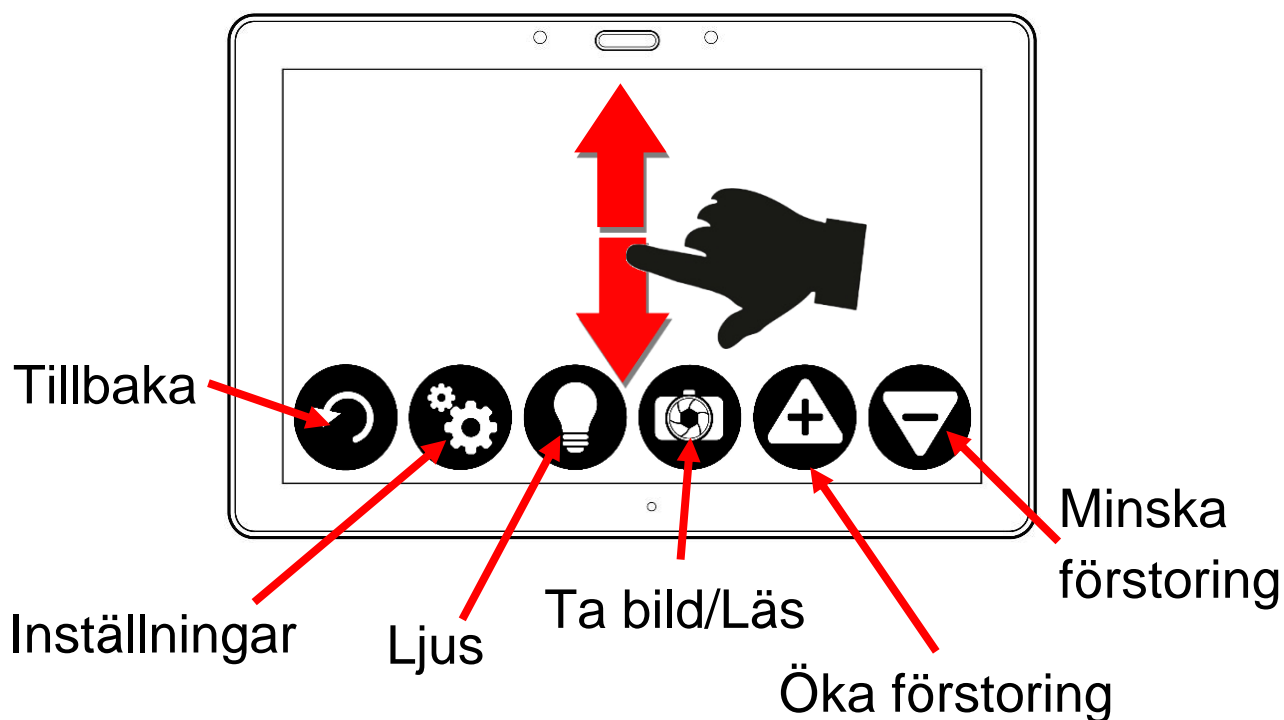

# Kom igång Prodigi Connect 12

## Ta fram/göm skärmknappar – Svep upp/ner

Öka och minska  
förstoringen

Växla visningsläge,  
färg / positiv / negativ

Panorera över bilden

Öka / minska  
talhastigheten