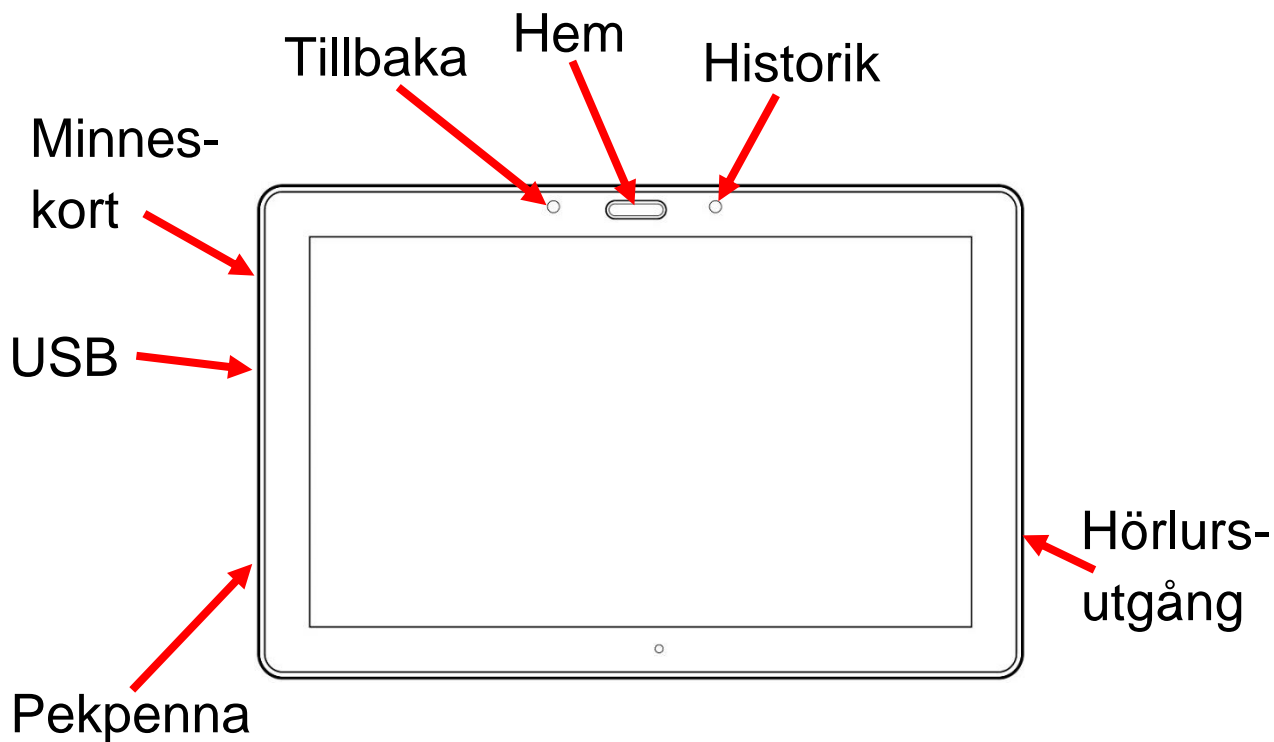

## Ta fram/göm skärmknappar – Svep upp/ner

Öka och minska  
förstoringen

Växla visningsläge,  
färg / positiv / negativ

Panorera över bilden

Öka / minska  
talhastigheten