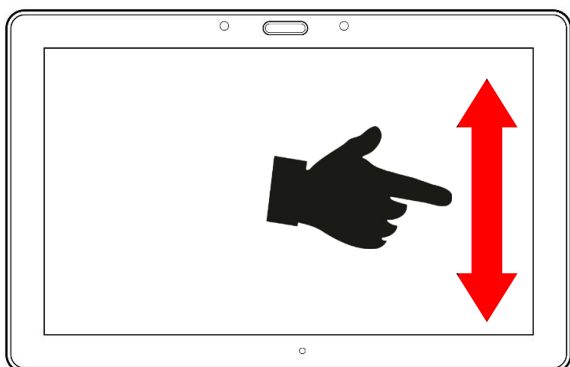

## Ta fram/göm skärmknappar – Svep upp/ner

Öka och minska  
förstoringen

Växla visningsläge,  
färg / positiv / negativ

Panorera över bilden

Öka / minska  
talhastigheten