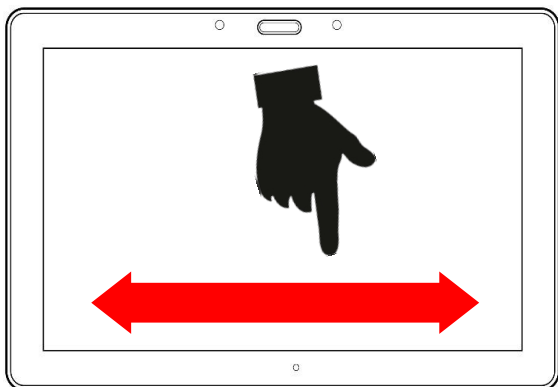

## Ta fram/göm skärmknappar – Svep upp/ner

Öka och minska  
förstoringen

Växla visningsläge,  
färg / positiv / negativ

Panorera över bilden

Öka / minska  
talhastigheten